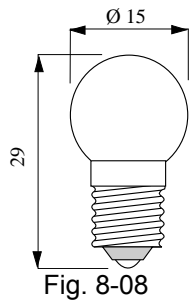

AUTO & FORKLIFT LAMPS

E10 - Beker - Wedge Base / 6 Volt

Article	Volt	Watt	Base	ø	L	Finish		Fig.
102421400	6	0,3	E10	11	24	Clear		8-07
102421700	6	0,6	E10	11	24	Clear		8-07
102422700	6	3	E10	11	24	Clear		8-07
102922400	6	1,8	E10	15	29	Clear		8-08
102922700	6	3	E10	15	29	Clear		8-08
102922800	6	4	E10	15	29	Clear		8-08
102922900	6	5	E10	15	29	Clear		8-08
102923100	6	6	E10	15	29	Clear		8-08
652222703	6	3	E10/20	12	20	Clear	Beker	8-09
032022100	6	1	W2x4.6d	5	20	Clear		8-10
032022200	6	1,2	W2x4.6d	5	20	Clear		8-10
042822200	6	1,2	W2.1x9.5d	10	28	Clear		8-11
042822500	6	2	W2.1x9.5d	10	28	Clear		8-11
042822700	6	3	W2.1x9.5d	10	28	Clear		8-11
042822900	6	5	W2.1x9.5d	10	28	Clear		8-11
064722900	6	5	W2.1x9.5d	15	38	Clear	##	8-12
064723300	6	10	W2.1x9.5d	15	38	Clear	##	8-12
064723400	6	15	W2.1x9.5d	15	38	Clear	##	8-12