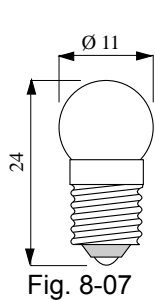

AUTO & FORKLIFT LAMPS

E10 - Beker - Wedge Base / 6 Volt

Article	Volt	Watt	Base	ø	L	Finish		Fig.
102421400	6	0,3	E10	11	24	Clear		8-07
102421700	6	0,6	E10	11	24	Clear		8-07
102422700	6	3	E10	11	24	Clear		8-07
102922400	6	1,8	E10	15	29	Clear		8-08
102922700	6	3	E10	15	29	Clear		8-08
102922800	6	4	E10	15	29	Clear		8-08
102922900	6	5	E10	15	29	Clear		8-08
102923100	6	6	E10	15	29	Clear		8-08
652222703	6	3	E10/20	12	20	Clear	Beker	8-09
032022100	6	1	W2x4.6d	5	20	Clear		8-10
032022200	6	1,2	W2x4.6d	5	20	Clear		8-10
042822200	6	1,2	W2.1x9.5d	10	28	Clear		8-11
042822500	6	2	W2.1x9.5d	10	28	Clear		8-11
042822700	6	3	W2.1x9.5d	10	28	Clear		8-11
042822900	6	5	W2.1x9.5d	10	28	Clear		8-11
064722900	6	5	W2.1x9.5d	15	38	Clear	##	8-12
064723300	6	10	W2.1x9.5d	15	38	Clear	##	8-12
064723400	6	15	W2.1x9.5d	15	38	Clear	##	8-12