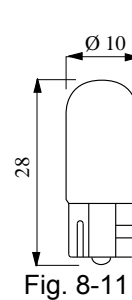

AUTO & FORKLIFT LAMPS

E10 - Beker - Wedge Base / 6 Volt

Article	Volt	Watt	Base	ø	L	Finish		Fig.
102421400	6	0,3	E10	11	24	Clear		8-07
102421700	6	0,6	E10	11	24	Clear		8-07
102422700	6	3	E10	11	24	Clear		8-07
102922400	6	1,8	E10	15	29	Clear		8-08
102922700	6	3	E10	15	29	Clear		8-08
102922800	6	4	E10	15	29	Clear		8-08
102922900	6	5	E10	15	29	Clear		8-08
102923100	6	6	E10	15	29	Clear		8-08
652222703	6	3	E10/20	12	20	Clear	Beker	8-09
032022100	6	1	W2x4.6d	5	20	Clear		8-10
032022200	6	1,2	W2x4.6d	5	20	Clear		8-10
042822200	6	1,2	W2.1x9.5d	10	28	Clear		8-11
042822500	6	2	W2.1x9.5d	10	28	Clear		8-11
042822700	6	3	W2.1x9.5d	10	28	Clear		8-11
042822900	6	5	W2.1x9.5d	10	28	Clear		8-11
064722900	6	5	W2.1x9.5d	15	38	Clear	##	8-12
064723300	6	10	W2.1x9.5d	15	38	Clear	##	8-12
064723400	6	15	W2.1x9.5d	15	38	Clear	##	8-12