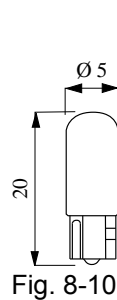

AUTO & FORKLIFT LAMPS

E10 - Beker - Wedge Base / 6 Volt

Article	Volt	Watt	Base	ø	L	Finish		Fig.
102421400	6	0,3	E10	11	24	Clear		8-07
102421700	6	0,6	E10	11	24	Clear		8-07
102422700	6	3	E10	11	24	Clear		8-07
102922400	6	1,8	E10	15	29	Clear		8-08
102922700	6	3	E10	15	29	Clear		8-08
102922800	6	4	E10	15	29	Clear		8-08
102922900	6	5	E10	15	29	Clear		8-08
102923100	6	6	E10	15	29	Clear		8-08
652222703	6	3	E10/20	12	20	Clear	Beker	8-09
032022100	6	1	W2x4.6d	5	20	Clear		8-10
032022200	6	1,2	W2x4.6d	5	20	Clear		8-10
042822200	6	1,2	W2.1x9.5d	10	28	Clear		8-11
042822500	6	2	W2.1x9.5d	10	28	Clear		8-11
042822700	6	3	W2.1x9.5d	10	28	Clear		8-11
042822900	6	5	W2.1x9.5d	10	28	Clear		8-11
064722900	6	5	W2.1x9.5d	15	38	Clear	##	8-12
064723300	6	10	W2.1x9.5d	15	38	Clear	##	8-12
064723400	6	15	W2.1x9.5d	15	38	Clear	##	8-12