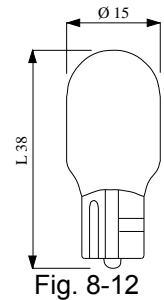

AUTO & FORKLIFT LAMPS

E10 - Beker - Wedge Base / 6 Volt

Article	Volt	Watt	Base	ø	L	Finish		Fig.
102421400	6	0,3	E10	11	24	Clear		8-07
102421700	6	0,6	E10	11	24	Clear		8-07
102422700	6	3	E10	11	24	Clear		8-07
102922400	6	1,8	E10	15	29	Clear		8-08
102922700	6	3	E10	15	29	Clear		8-08
102922800	6	4	E10	15	29	Clear		8-08
102922900	6	5	E10	15	29	Clear		8-08
102923100	6	6	E10	15	29	Clear		8-08
652222703	6	3	E10/20	12	20	Clear	Beker	8-09
032022100	6	1	W2x4.6d	5	20	Clear		8-10
032022200	6	1,2	W2x4.6d	5	20	Clear		8-10
042822200	6	1,2	W2.1x9.5d	10	28	Clear		8-11
042822500	6	2	W2.1x9.5d	10	28	Clear		8-11
042822700	6	3	W2.1x9.5d	10	28	Clear		8-11
042822900	6	5	W2.1x9.5d	10	28	Clear		8-11
064722900	6	5	W2.1x9.5d	15	38	Clear	##	8-12
064723300	6	10	W2.1x9.5d	15	38	Clear	##	8-12
064723400	6	15	W2.1x9.5d	15	38	Clear	##	8-12