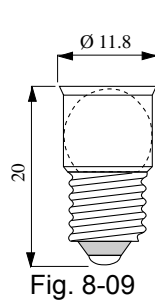

AUTO & FORKLIFT LAMPS

E10 - Beker - Wedge Base / 6 Volt

Article	Volt	Watt	Base	ø	L	Finish		Fig.
102421400	6	0,3	E10	11	24	Clear		8-07
102421700	6	0,6	E10	11	24	Clear		8-07
102422700	6	3	E10	11	24	Clear		8-07
102922400	6	1,8	E10	15	29	Clear		8-08
102922700	6	3	E10	15	29	Clear		8-08
102922800	6	4	E10	15	29	Clear		8-08
102922900	6	5	E10	15	29	Clear		8-08
102923100	6	6	E10	15	29	Clear		8-08
652222703	6	3	E10/20	12	20	Clear	Beker	8-09
032022100	6	1	W2x4.6d	5	20	Clear		8-10
032022200	6	1,2	W2x4.6d	5	20	Clear		8-10
042822200	6	1,2	W2.1x9.5d	10	28	Clear		8-11
042822500	6	2	W2.1x9.5d	10	28	Clear		8-11
042822700	6	3	W2.1x9.5d	10	28	Clear		8-11
042822900	6	5	W2.1x9.5d	10	28	Clear		8-11
064722900	6	5	W2.1x9.5d	15	38	Clear	##	8-12
064723300	6	10	W2.1x9.5d	15	38	Clear	##	8-12
064723400	6	15	W2.1x9.5d	15	38	Clear	##	8-12