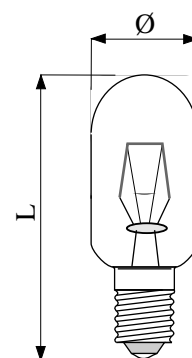

# SHIP & NAVIGATION

Nife, Aldis & Sperry Lamps

Fig. 7-113

Fig. 7-114

Fig. 7-115

Article	Volt	Watt	Base	Ø	L	Finish	ISSA code	Fig.
652432159	12	100	Ba20d	60	85	Side Mirror	73.255.01	7-113
652440759	24	100	Ba20d	60	85	Side Mirror	73.255.02	7-113
652467659	110	100	Ba20d	60	85	Side Mirror	73.255.03	7-113
652473359	220	100	Ba20d	60	85	Side Mirror	73.255.04	7-113
656028481	11	60	P30d	42	62	Top Mirror	73.254.01	7-114
656040581	24	60	P30d	42	62	Top Mirror	73.254.02	7-114
104251800	45	8	E10	15	42	Clear	73.253.06	7-115
104251802	45	8	E10	15	42	Red	73.253.07	7-115
104261300	70	8	E10	15	42	Clear	73.253.09	7-115
104261302	70	8	E10	15	42	Red	73.253.10	7-115