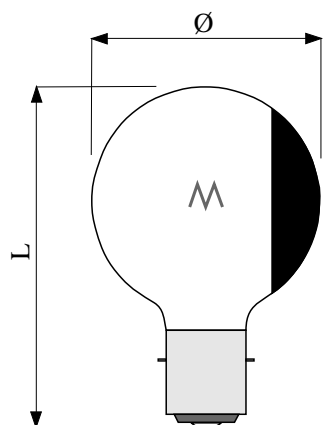

# SHIP & NAVIGATION

Nife, Aldis & Sperry Lamps

Fig. 7-113

Fig. 7-114

Fig. 7-115

Article	Volt	Watt	Base	Ø	L	Finish	ISSA code	Fig.
652432159	12	100	Ba20d	60	85	Side Mirror	73.255.01	7-113
652440759	24	100	Ba20d	60	85	Side Mirror	73.255.02	7-113
652467659	110	100	Ba20d	60	85	Side Mirror	73.255.03	7-113
652473359	220	100	Ba20d	60	85	Side Mirror	73.255.04	7-113
656028481	11	60	P30d	42	62	Top Mirror	73.254.01	7-114
656040581	24	60	P30d	42	62	Top Mirror	73.254.02	7-114
104251800	45	8	E10	15	42	Clear	73.253.06	7-115
104251802	45	8	E10	15	42	Red	73.253.07	7-115
104261300	70	8	E10	15	42	Clear	73.253.09	7-115
104261302	70	8	E10	15	42	Red	73.253.10	7-115