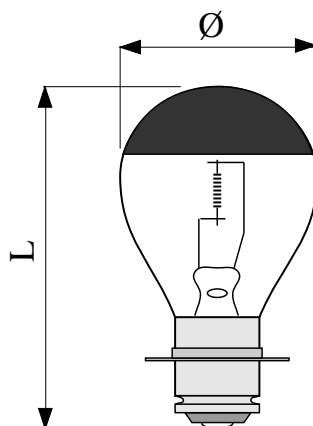

# SHIP & NAVIGATION

Nife, Aldis & Sperry Lamps

Fig. 7-113

Fig. 7-114

Fig. 7-115

Article	Volt	Watt	Base	Ø	L	Finish	ISSA code	Fig.
652432159	12	100	Ba20d	60	85	Side Mirror	73.255.01	7-113
652440759	24	100	Ba20d	60	85	Side Mirror	73.255.02	7-113
652467659	110	100	Ba20d	60	85	Side Mirror	73.255.03	7-113
652473359	220	100	Ba20d	60	85	Side Mirror	73.255.04	7-113
656028481	11	60	P30d	42	62	Top Mirror	73.254.01	7-114
656040581	24	60	P30d	42	62	Top Mirror	73.254.02	7-114
104251800	45	8	E10	15	42	Clear	73.253.06	7-115
104251802	45	8	E10	15	42	Red	73.253.07	7-115
104261300	70	8	E10	15	42	Clear	73.253.09	7-115
104261302	70	8	E10	15	42	Red	73.253.10	7-115