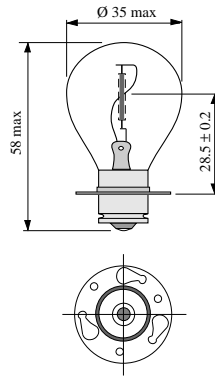

## Prefocused Lamps

Fig. 7-110

Fig. 7-111

Fig. 7-112

Article	Volt	Watt	Amp.	Filament	Base	Bulb	Lumen	Life/hrs	Fig.
304842058	6.2		0.25	C-8	P30s	S8	10	1500	7-110
304842059	6.2		0.46	C-8	P30s	S8	29	1500	7-110
304842060	6.2		0.70	C-8	P30s	S8	50	1500	7-110
304842061	6.2		0.92	C-8	P30s	S8	60	1500	7-110
304842062	6.2		1.40	C-8	P30s	S8	125	1500	7-110
304842063	12.0		0.25	C-8	P30s	S8	30	1500	7-110
304842064	12.0		0.55	C-8	P30s	S8	80	1500	7-110
304842065	12.0		0.77	C-8	P30s	S8	130	1500	7-110
304842067	12.0		1.15	C-8	P30s	S8	220	1500	7-110
304842068	12.0		1.35	C-8	P30s	S8	245	1500	7-110
304842070	12.0		2.03	C-8	P30s	S8	370	1500	7-110
304842066	12.0		1.0	CC-8	P30s	S11	145	1500	7-111
304842069	12.0		1.9	CC-8	P30s	S11	390	1500	7-111
304842071	12.0		3.0	CC-8	P30s	S11	600	1500	7-111
304842072	12.0		3.05	C-8	P30s	S11	650	1500	7-111
304842073	12.0		5.0	CC-8	P30s	S11	1100	1500	7-111
304842001	12.0	5		C-8	P30s	T11	64	2000	7-112
304842002	12.0	10		C-8	P30s	T11	15	2000	7-112
304842003	12.0	20		C-8	P30s	T11	350	2000	7-112
304842004	12.0	35		C-8	P30s	T11	650	2000	7-112
304842005	12.0	50		C-8	P30s	T11	1000	2000	7-112
304842006	12.0	75		C-8	P30s	T11	1350	2000	7-112
304842007	12.0	100		CC-8	P30s	T11	2300	2000	7-112