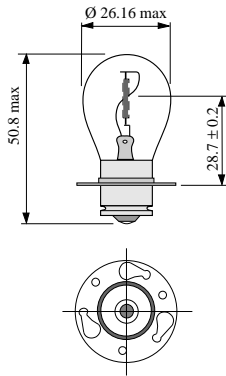

## Prefocused Lamps

Fig. 7-110

Fig. 7-111

Fig. 7-112

Article	Volt	Watt	Amp.	Filament	Base	Bulb	Lumen	Life/hrs	Fig.
304842058	6.2		0.25	C-8	P30s	S8	10	1500	7-110
304842059	6.2		0.46	C-8	P30s	S8	29	1500	7-110
304842060	6.2		0.70	C-8	P30s	S8	50	1500	7-110
304842061	6.2		0.92	C-8	P30s	S8	60	1500	7-110
304842062	6.2		1.40	C-8	P30s	S8	125	1500	7-110
304842063	12.0		0.25	C-8	P30s	S8	30	1500	7-110
304842064	12.0		0.55	C-8	P30s	S8	80	1500	7-110
304842065	12.0		0.77	C-8	P30s	S8	130	1500	7-110
304842067	12.0		1.15	C-8	P30s	S8	220	1500	7-110
304842068	12.0		1.35	C-8	P30s	S8	245	1500	7-110
304842070	12.0		2.03	C-8	P30s	S8	370	1500	7-110
304842066	12.0		1.0	CC-8	P30s	S11	145	1500	7-111
304842069	12.0		1.9	CC-8	P30s	S11	390	1500	7-111
304842071	12.0		3.0	CC-8	P30s	S11	600	1500	7-111
304842072	12.0		3.05	C-8	P30s	S11	650	1500	7-111
304842073	12.0		5.0	CC-8	P30s	S11	1100	1500	7-111
304842001	12.0	5		C-8	P30s	T11	64	2000	7-112
304842002	12.0	10		C-8	P30s	T11	15	2000	7-112
304842003	12.0	20		C-8	P30s	T11	350	2000	7-112
304842004	12.0	35		C-8	P30s	T11	650	2000	7-112
304842005	12.0	50		C-8	P30s	T11	1000	2000	7-112
304842006	12.0	75		C-8	P30s	T11	1350	2000	7-112
304842007	12.0	100		CC-8	P30s	T11	2300	2000	7-112