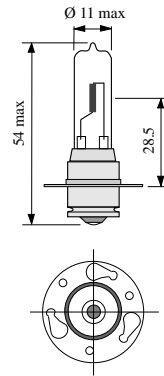

## Prefocused Lamps

Fig. 7-110

Fig. 7-111

Fig. 7-112

Article	Volt	Watt	Amp.	Filament	Base	Bulb	Lumen	Life/hrs	Fig.
304842058	6.2		0.25	C-8	P30s	S8	10	1500	7-110
304842059	6.2		0.46	C-8	P30s	S8	29	1500	7-110
304842060	6.2		0.70	C-8	P30s	S8	50	1500	7-110
304842061	6.2		0.92	C-8	P30s	S8	60	1500	7-110
304842062	6.2		1.40	C-8	P30s	S8	125	1500	7-110
304842063	12.0		0.25	C-8	P30s	S8	30	1500	7-110
304842064	12.0		0.55	C-8	P30s	S8	80	1500	7-110
304842065	12.0		0.77	C-8	P30s	S8	130	1500	7-110
304842067	12.0		1.15	C-8	P30s	S8	220	1500	7-110
304842068	12.0		1.35	C-8	P30s	S8	245	1500	7-110
304842070	12.0		2.03	C-8	P30s	S8	370	1500	7-110
304842066	12.0		1.0	CC-8	P30s	S11	145	1500	7-111
304842069	12.0		1.9	CC-8	P30s	S11	390	1500	7-111
304842071	12.0		3.0	CC-8	P30s	S11	600	1500	7-111
304842072	12.0		3.05	C-8	P30s	S11	650	1500	7-111
304842073	12.0		5.0	CC-8	P30s	S11	1100	1500	7-111
304842001	12.0	5		C-8	P30s	T11	64	2000	7-112
304842002	12.0	10		C-8	P30s	T11	15	2000	7-112
304842003	12.0	20		C-8	P30s	T11	350	2000	7-112
304842004	12.0	35		C-8	P30s	T11	650	2000	7-112
304842005	12.0	50		C-8	P30s	T11	1000	2000	7-112
304842006	12.0	75		C-8	P30s	T11	1350	2000	7-112
304842007	12.0	100		CC-8	P30s	T11	2300	2000	7-112