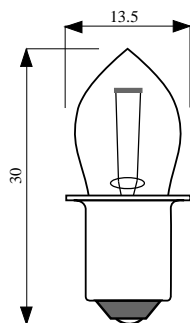

SHIP & NAVIGATION

Torch-Light & Prefocus Lamps

Fig. 7-062

Fig. 7-063

Fig. 7-064

Fig. 7-065

Article	Volt	mA	Watt	Base	ø	L	ISSA code	Fig.
102100318	1.2	220		E10	9	23	112 73.311.07	7-062
102103418	2.2	180		E10	9	23		7-062
102106618	2.5	300		E10	9	23	73.311.09	7-062
102111318	3.7	300		E10	9	23	73.311.10	7-062
133102400	1.9	650		P13.5s	11	30	PR8	7-063
133105200	2.4	500		P13.5s	11	30	PR2 73.311.17	7-063
133106600	2.5	300		P13.5s	11	30	PR6 73.311.18	7-063
133110800	3.6	500		P13.5s	11	30	PR3 73.311.20	7-063
133112200	3.8	300		P13.5s	11	30	PR7 73.311.21	7-063
133116200	4.75	500		P13.5s	11	30	PR13 73.311.22	7-063
133122700	6	500		P13.5s	11	30	PR12 73.311.23	7-063
133126200	7.2	500		P13.5s	11	30	PR18 73.311.24	7-063
133127600	8.63	500		P13.5s	11	30	PR20 73.311.25	7-063
102401700	2.5	300		E10	11	24	73.311.02	7-064
102412200	3.8	300		E10	11	24	73.311.03	7-064
102422700	6	500		E10	11	24	73.311.06	7-064
102922700	6	500		E10	15	29	73.311.05	7-064
641307514	2.8	500	1.4	PX13.5s	11	31	HPR01	7-065
641307814	2.8	850	2.4	PX13.5s	11	31	HPR52 73.311.30	7-065
641315514	4	1000	4	PX13.5s	11	31	HMP09 73.311.32	7-065
641316614	4.8	500	2.4	PX13.5s	11	31	HMP20	7-065
641319014	5.2	500	2.6	PX13.5s	11	31	HPR55	7-065
641319514	5.2	850	4.4	PX13.5s	11	31	HPR50	7-065
641321714	6	500	3	PX13.5s	11	31	HMP02	7-065