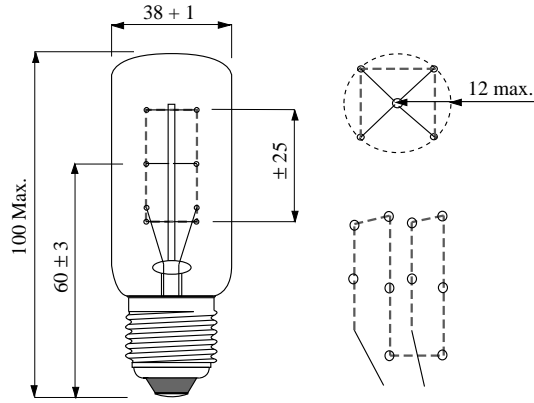

NAVIGATION LAMPS

E27 - Ba22d with Andongake Filament 10 anchors

Fig. 7-131

Fig. 7-132

Article	Volt	Watt	Base	∅	L-max.	L.c.L.	CD	Filament	Fig.
279889600	110	60	E27	38	100	60	26	10 anchors	7-131
279889900	220	60	E27	38	100	60	26	10 anchors	7-131
229889600	110	60	Ba22d	38	100	54	26	10 anchors	7-132
229889900	220	60	Ba22d	38	100	54	26	10 anchors	7-132