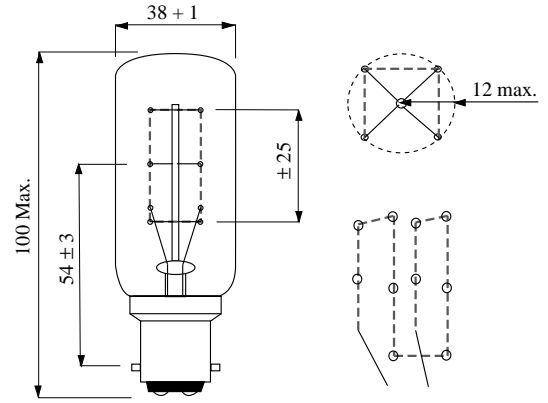

NAVIGATION LAMPS

E27 - Ba22d with Andongake Filament 10 anchors

Fig. 7-131

Fig. 7-132

Article	Volt	Watt	Base	∅	L-max.	L.c.L.	CD	Filament	Fig.
279889600	110	60	E27	38	100	60	26	10 anchors	7-131
279889900	220	60	E27	38	100	60	26	10 anchors	7-131
229889600	110	60	Ba22d	38	100	54	26	10 anchors	7-132
229889900	220	60	Ba22d	38	100	54	26	10 anchors	7-132