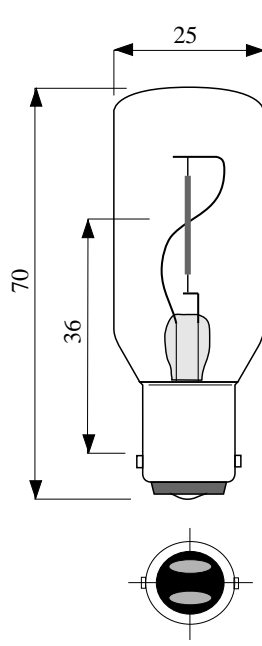

NAVIGATION LAMPS

Bay15d - Ba15d Longlife 1500 Hrs EC & USA

Fig. 7-10

Fig. 7-11

Fig. 7-12

Fig. 7-13

Article	Volt	Watt	Base	∅	L-max.	A	CD	ISSA code	Fig.
267031100	12	10	Bay15d	25	70	36	12	73.229.01	7-010
267031400	12	25	Bay15d	25	70	36	30	73.229.04	7-010
267039500	24	10	Bay15d	25	70	36	12	73.229.06	7-010
267039800	24	25	Bay15d	25	70	36	30	73.229.09	7-010
267046600	28	25	Bay15d	25	70	36	30		7-010
267048800	32	25	Bay15d	25	70	36	28		7-010
267047700	32	30	Bay15d	25	70	36	24		7-010
267064700	110	25	Bay15d	25	70	36	20		7-011
267071900	220	25	Bay15d	25	70	36	20		7-011
265831100	12	10	Ba15d	25	70	36	12		7-012
265831400	12	25	Ba15d	25	70	36	30		7-012
265839500	24	10	Ba15d	25	70	36	12		7-012
265839800	24	25	Ba15d	25	70	36	30		7-012
265846600	28	25	Ba15d	25	70	36	30		7-012
265848800	32	25	Ba15d	25	70	36	28		7-012
265847700	32	30	Ba15d	25	70	36	24		7-012
265864700	110	25	Ba15d	25	70	36	20		7-013
265871900	220	25	Ba15d	25	70	36	20		7-013