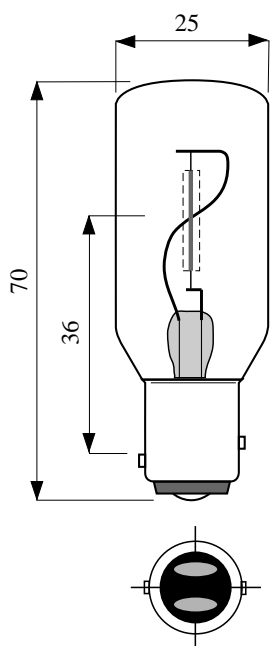

NAVIGATION LAMPS

Bay15d - Ba15d Longlife 1500 Hrs EC & USA

Fig. 7-10

Fig. 7-11

Fig. 7-12

Fig. 7-13

Article	Volt	Watt	Base	∅	L-max.	A	CD	ISSA code	Fig.
267031100	12	10	Bay15d	25	70	36	12	73.229.01	7-010
267031400	12	25	Bay15d	25	70	36	30	73.229.04	7-010
267039500	24	10	Bay15d	25	70	36	12	73.229.06	7-010
267039800	24	25	Bay15d	25	70	36	30	73.229.09	7-010
267046600	28	25	Bay15d	25	70	36	30		7-010
267048800	32	25	Bay15d	25	70	36	28		7-010
267047700	32	30	Bay15d	25	70	36	24		7-010
267064700	110	25	Bay15d	25	70	36	20		7-011
267071900	220	25	Bay15d	25	70	36	20		7-011
265831100	12	10	Ba15d	25	70	36	12		7-012
265831400	12	25	Ba15d	25	70	36	30		7-012
265839500	24	10	Ba15d	25	70	36	12		7-012
265839800	24	25	Ba15d	25	70	36	30		7-012
265846600	28	25	Ba15d	25	70	36	30		7-012
265848800	32	25	Ba15d	25	70	36	28		7-012
265847700	32	30	Ba15d	25	70	36	24		7-012
265864700	110	25	Ba15d	25	70	36	20		7-013
265871900	220	25	Ba15d	25	70	36	20		7-013