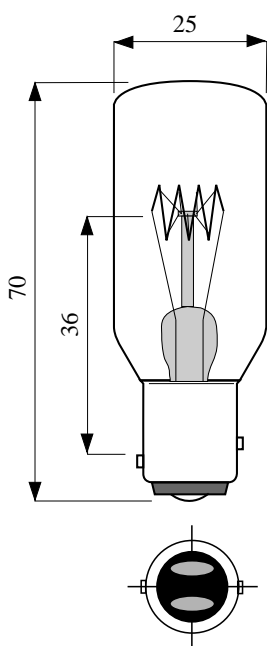

NAVIGATION LAMPS

Bay15d - Ba15d Longlife 1500 Hrs EC & USA

Fig. 7-10

Fig. 7-11

Fig. 7-12

Fig. 7-13

Article	Volt	Watt	Base	∅	L-max.	A	CD	ISSA code	Fig.
267031100	12	10	Bay15d	25	70	36	12	73.229.01	7-010
267031400	12	25	Bay15d	25	70	36	30	73.229.04	7-010
267039500	24	10	Bay15d	25	70	36	12	73.229.06	7-010
267039800	24	25	Bay15d	25	70	36	30	73.229.09	7-010
267046600	28	25	Bay15d	25	70	36	30		7-010
267048800	32	25	Bay15d	25	70	36	28		7-010
267047700	32	30	Bay15d	25	70	36	24		7-010
267064700	110	25	Bay15d	25	70	36	20		7-011
267071900	220	25	Bay15d	25	70	36	20		7-011
265831100	12	10	Ba15d	25	70	36	12		7-012
265831400	12	25	Ba15d	25	70	36	30		7-012
265839500	24	10	Ba15d	25	70	36	12		7-012
265839800	24	25	Ba15d	25	70	36	30		7-012
265846600	28	25	Ba15d	25	70	36	30		7-012
265848800	32	25	Ba15d	25	70	36	28		7-012
265847700	32	30	Ba15d	25	70	36	24		7-012
265864700	110	25	Ba15d	25	70	36	20		7-013
265871900	220	25	Ba15d	25	70	36	20		7-013