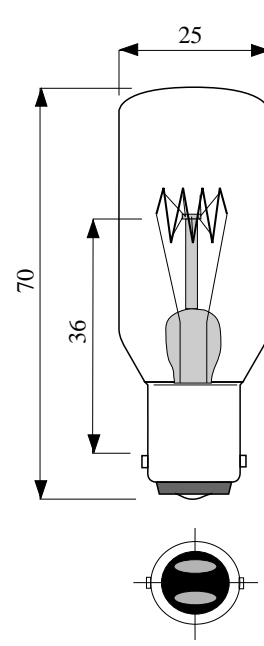

NAVIGATION LAMPS

Bay15d - Ba15d Longlife 1500 Hrs EC & USA

Fig. 7-10

Fig. 7-11

Fig. 7-12

Fig. 7-13

Article	Volt	Watt	Base	∅	L-max.	A	CD	ISSA code	Fig.
267031100	12	10	Bay15d	25	70	36	12	73.229.01	7-010
267031400	12	25	Bay15d	25	70	36	30	73.229.04	7-010
267039500	24	10	Bay15d	25	70	36	12	73.229.06	7-010
267039800	24	25	Bay15d	25	70	36	30	73.229.09	7-010
267046600	28	25	Bay15d	25	70	36	30		7-010
267048800	32	25	Bay15d	25	70	36	28		7-010
267047700	32	30	Bay15d	25	70	36	24		7-010
267064700	110	25	Bay15d	25	70	36	20		7-011
267071900	220	25	Bay15d	25	70	36	20		7-011
265831100	12	10	Ba15d	25	70	36	12		7-012
265831400	12	25	Ba15d	25	70	36	30		7-012
265839500	24	10	Ba15d	25	70	36	12		7-012
265839800	24	25	Ba15d	25	70	36	30		7-012
265846600	28	25	Ba15d	25	70	36	30		7-012
265848800	32	25	Ba15d	25	70	36	28		7-012
265847700	32	30	Ba15d	25	70	36	24		7-012
265864700	110	25	Ba15d	25	70	36	20		7-013
265871900	220	25	Ba15d	25	70	36	20		7-013