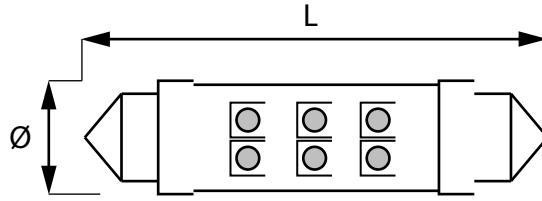

Leds

S8.5 Led 6 Single Led

Type nr	Volt	mA	AC/DC	Ø	Length	Life	Color	Lumen/MCD	Kelvin
783935901	12		DC	10	44	10.000	White	6.8/6000	7000 - 9000
783937721	24		DC	10	44	10.000	White	15/9758	7000 - 9000