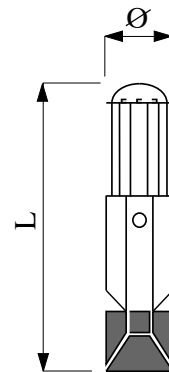

Leds

T4.5 Starled & Multi Chip 4.5x16mm

Type nr		Volt	mA	AC/DC	Ø	Length	Life	Color
451637321	Starled	24	17	AC/DC	4.5	16	25.000	White
451637402	Starled	24	17	AC/DC	4.5	16	25.000	Red
451637403	Starled	24	17	AC/DC	4.5	16	25.000	Green
451637404	Starled	24	17	AC/DC	4.5	16	25.000	Yellow
451637406	Starled	24	17	AC/DC	4.5	16	25.000	Blue
451641601	Starled	28	17	AC/DC	4.5	16	25.000	White
451641602	Starled	28	17	AC/DC	4.5	16	25.000	Red
451641603	Starled	28	17	AC/DC	4.5	16	25.000	Green
451641604	Starled	28	17	AC/DC	4.5	16	25.000	Yellow
451641606	Starled	28	17	AC/DC	4.5	16	25.000	Blue

Type nr		Volt	mA	AC/DC	Chips	Ø	Length	Life	Color
451629202	Multi Chip	12	17	DC	6 Chips	4.5	16	40.000	Red
451629203	Multi Chip	12	17	DC	6 Chips	4.5	16	40.000	Green
451629204	Multi Chip	12	17	DC	6 Chips	4.5	16	40.000	Yellow
451637302	Multi Chip	24	17	DC	6 Chips	4.5	16	40.000	Red
451637303	Multi Chip	24	17	DC	6 Chips	4.5	16	40.000	Green
451637304	Multi Chip	24	17	DC	6 Chips	4.5	16	40.000	Yellow